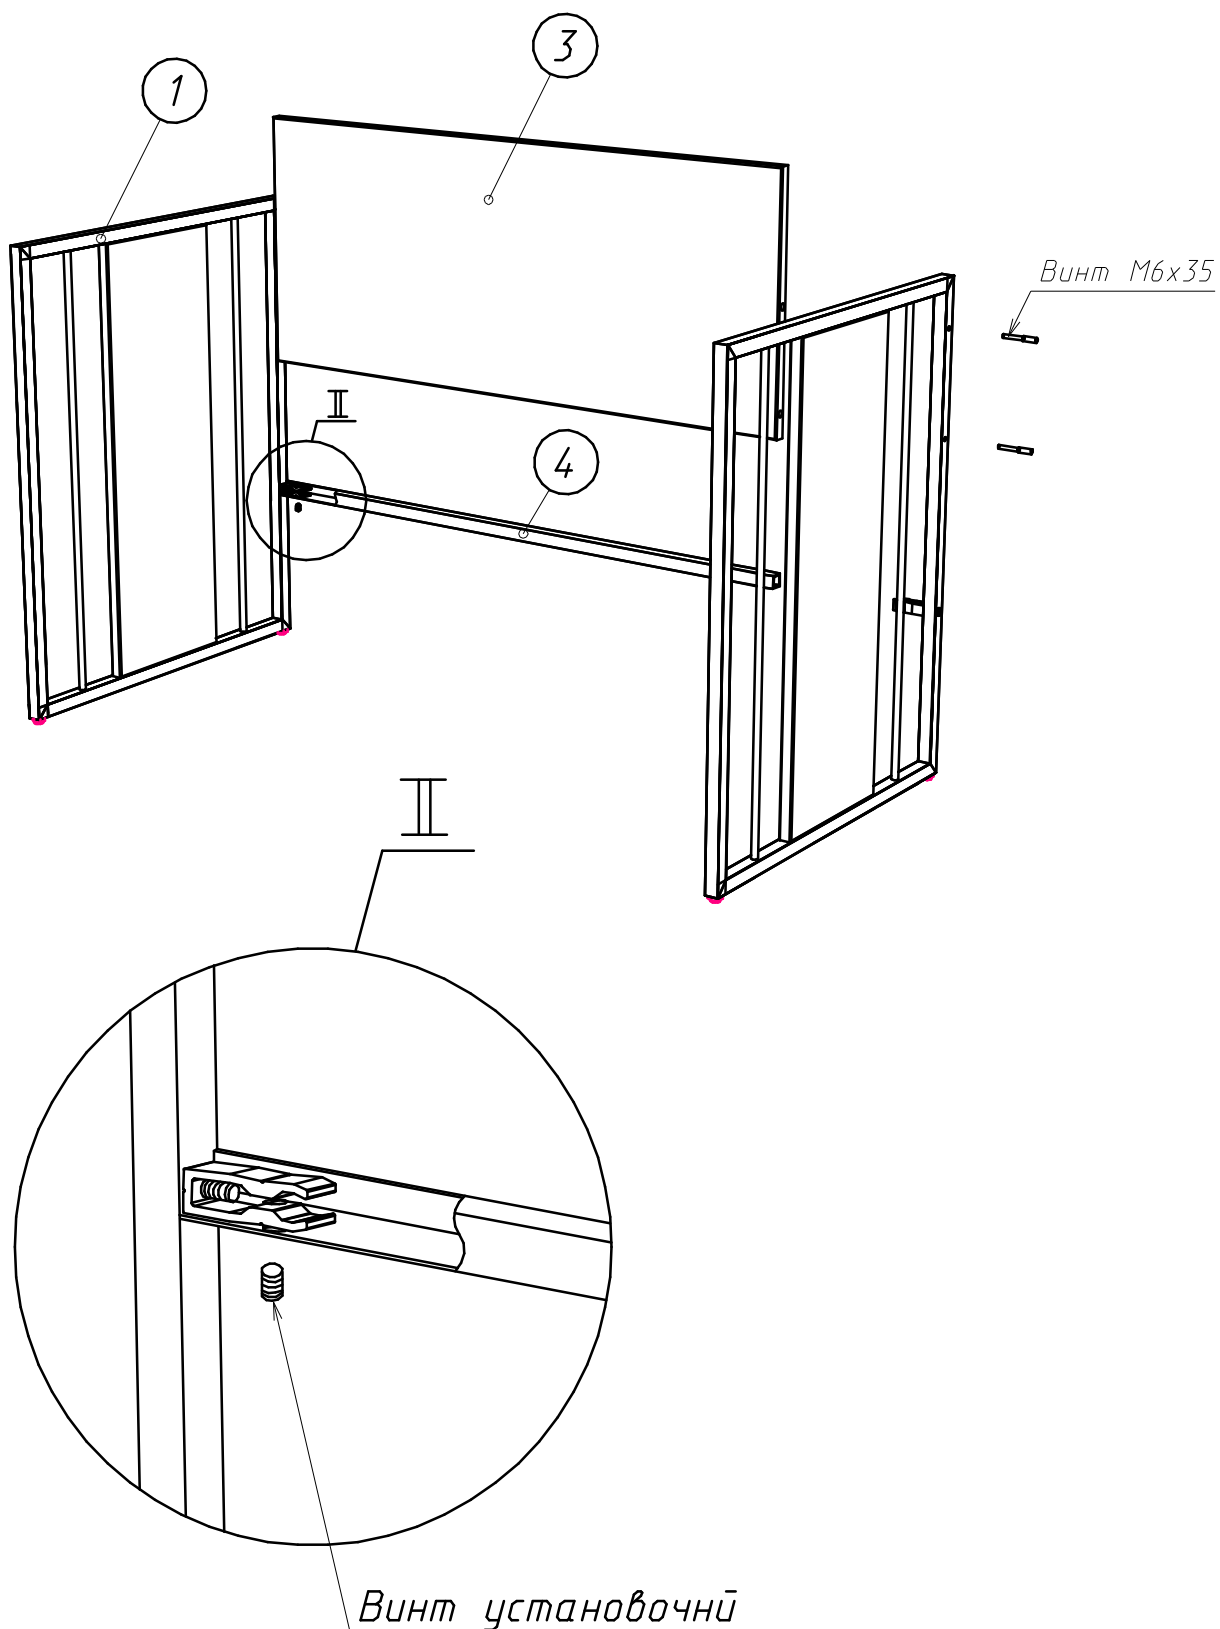

## Схема изделия

## Рекомендуемый порядок сборки

Сборка стола происходит поэтапно, начиная с стойки боковой.

1. Последовательно, к стойке боковой поз.1 крепим крепление "крокодил" поз.5, на винт мебельный М6х35 пл/гл.

3. К стойке поз.1 крепим горизонтальную планку поз.4  
Задвигая планку на крепление "крокодил" и зафиксировав ее на  
винт установочный М8х16

4. К стойке боковой Поз.1 закрепить заднюю стенку Поз.3  
на мебельный винт М6х35 пл/цб.

5. К корпусу закрепить столешницу поз.2 на мебельный винт М6х35 пл/цд