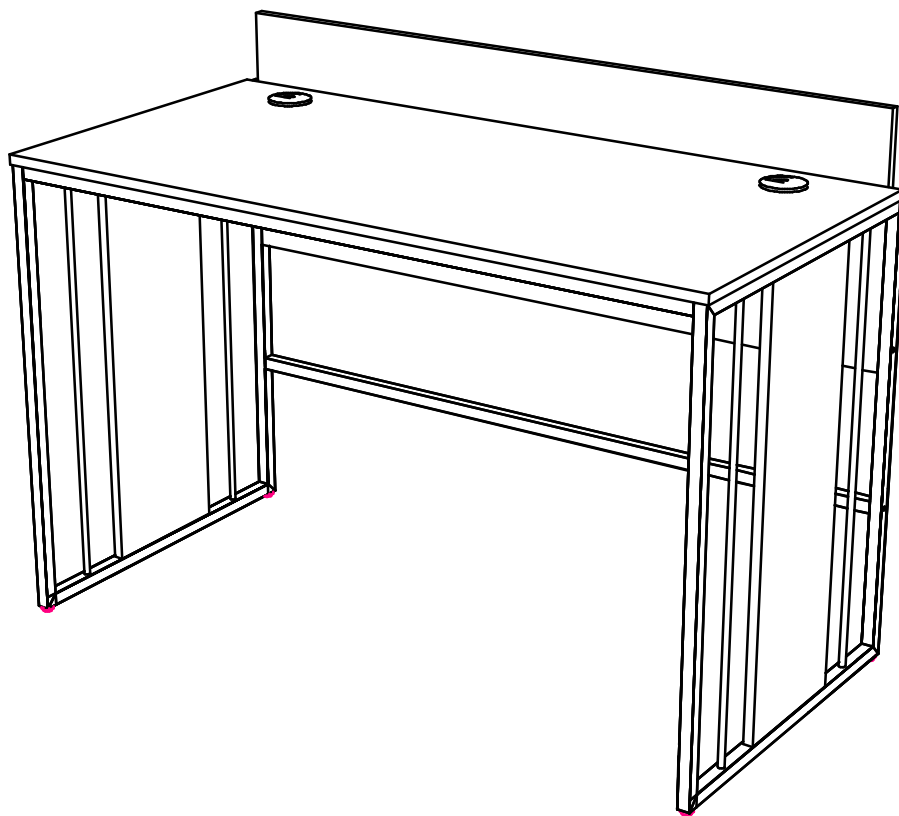

Серия "Study"

ST102

ООО "Алюинт"

Украина, 07400

Киевская обл., г.Бровары

д-р Независимости, 18

тел. 044 338-25-23

www.aluint.com

Комплектация

поз.	Наименование	Количество
1	Стойка боковая	2 шт
2	Крышка	1 шт
3	Задняя панель	1 шт
4	Планка горизонтальная	1 шт
5	Крепление "Крокодил"	2 шт

Схема изделия