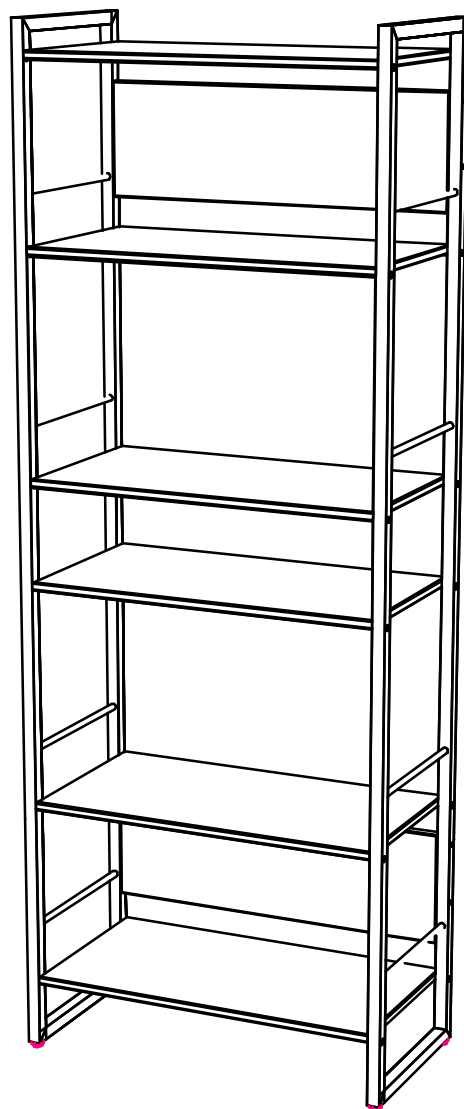

Серия "SOLO"

SL 112

ООО "Алюинт"

Украина, 07400

Киевская обл., г.Бровары

д-р Независимости, 18

тел. 044 338-25-23

www.aluint.com

Комплектация

поз.	Наименование	Количество
1	Стойка боковая	2 шт
2	Полка	6 шт
3	Задняя панель	2 шт
4	Трубка с шпилькой	12 шт

Схема изделия