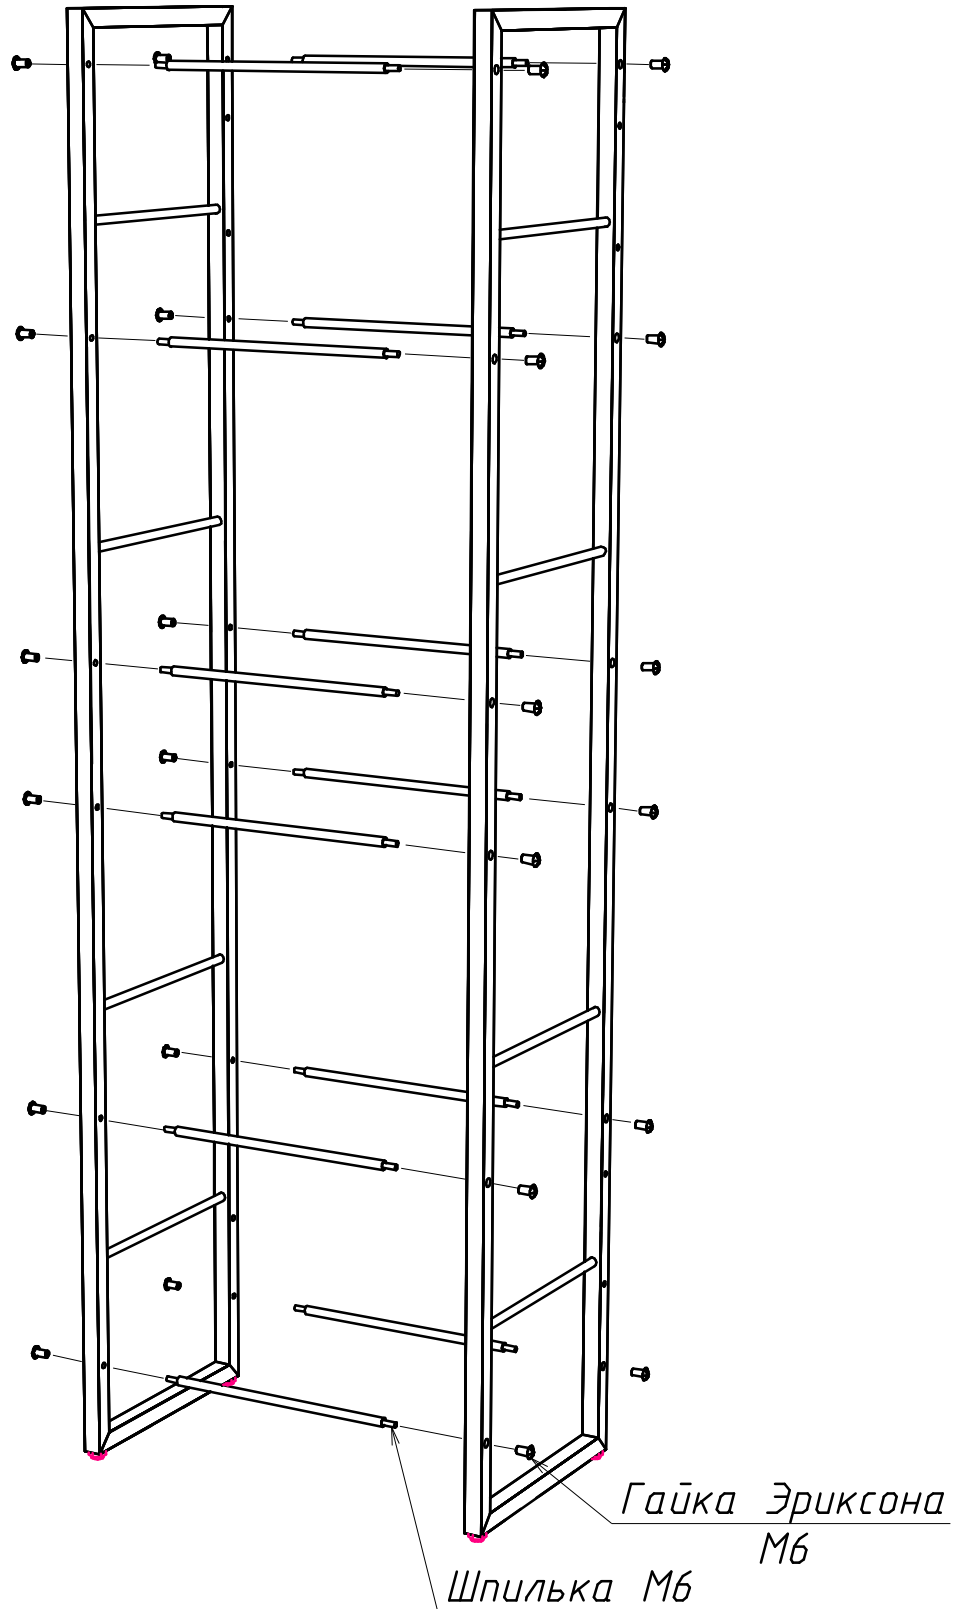

Комплектация

поз.	Наименование	Количество
1	Стойка боковая	2 шт
2	Полка	6 шт
3	Задняя панель	2 шт
4	Трубка с шпилькой	12 шт

Схема изделия

Рекомендуемый порядок сборки

Сборка стеллажа происходит поэтапно, начиная с стойки боковой.

2. К стойке боковой поз.1 крепим трубку с шпилькой поз.5, на Гайку Эриксона М6.

3. К стойке боковой Поз.1 закрепить заднюю стенку Поз.3 на мебельный винт М6х35 пл/цб.

4. На трубки с шпилькой Поз.4 положить полку Поз.2